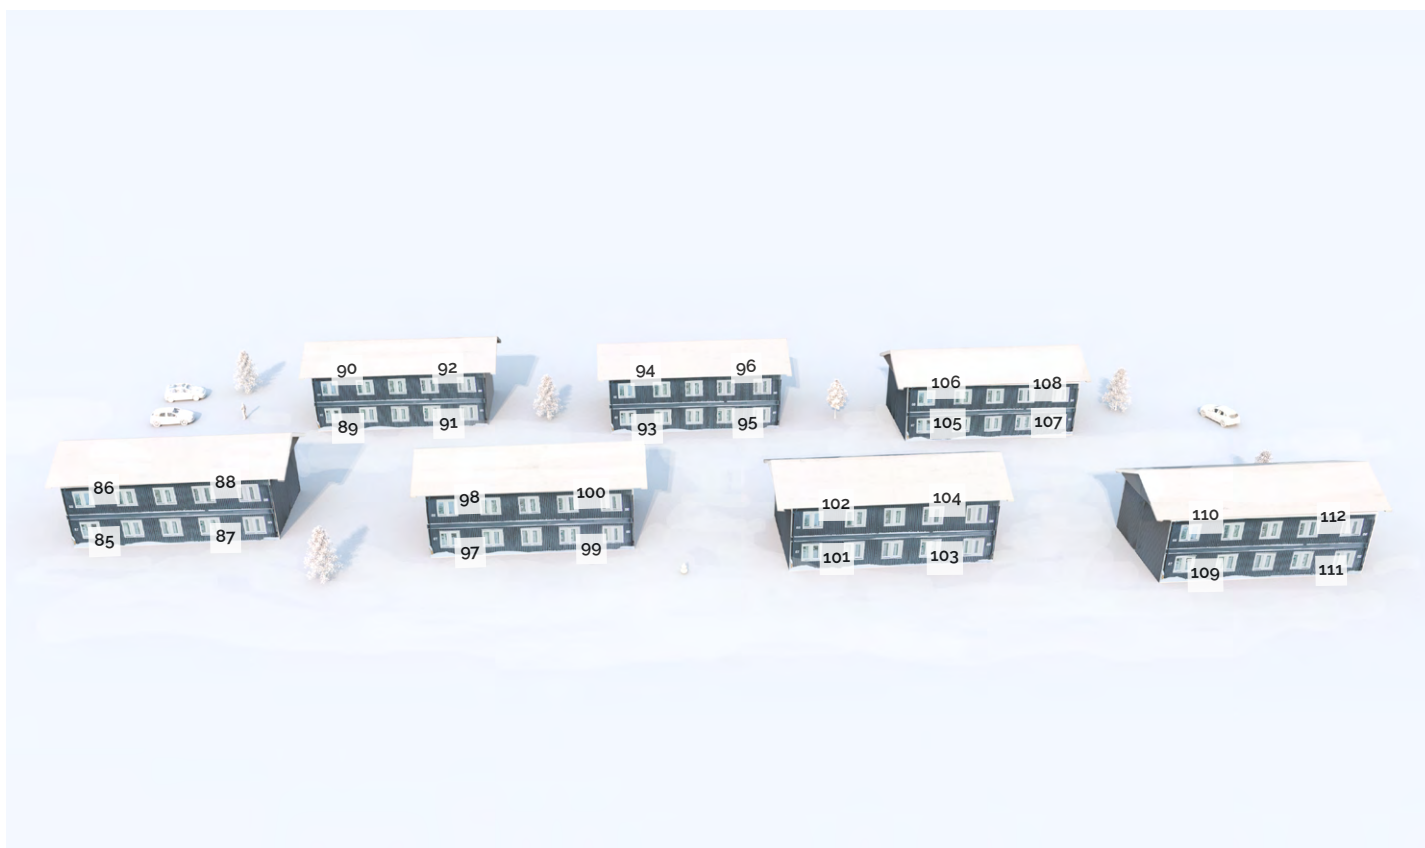

Situationsplan BRF Varglyans Våning

Numrering lägenheter

Stöten pistkarta

Varglyans Våningar
Nära till liftar och Skidtorget
Lätt att hyra ut pga läget samt antal kvadratmeter
Liftförbindelse till Stötentorget och övriga skidområdet
Kvarterskrog Älvans Restaurang & Café